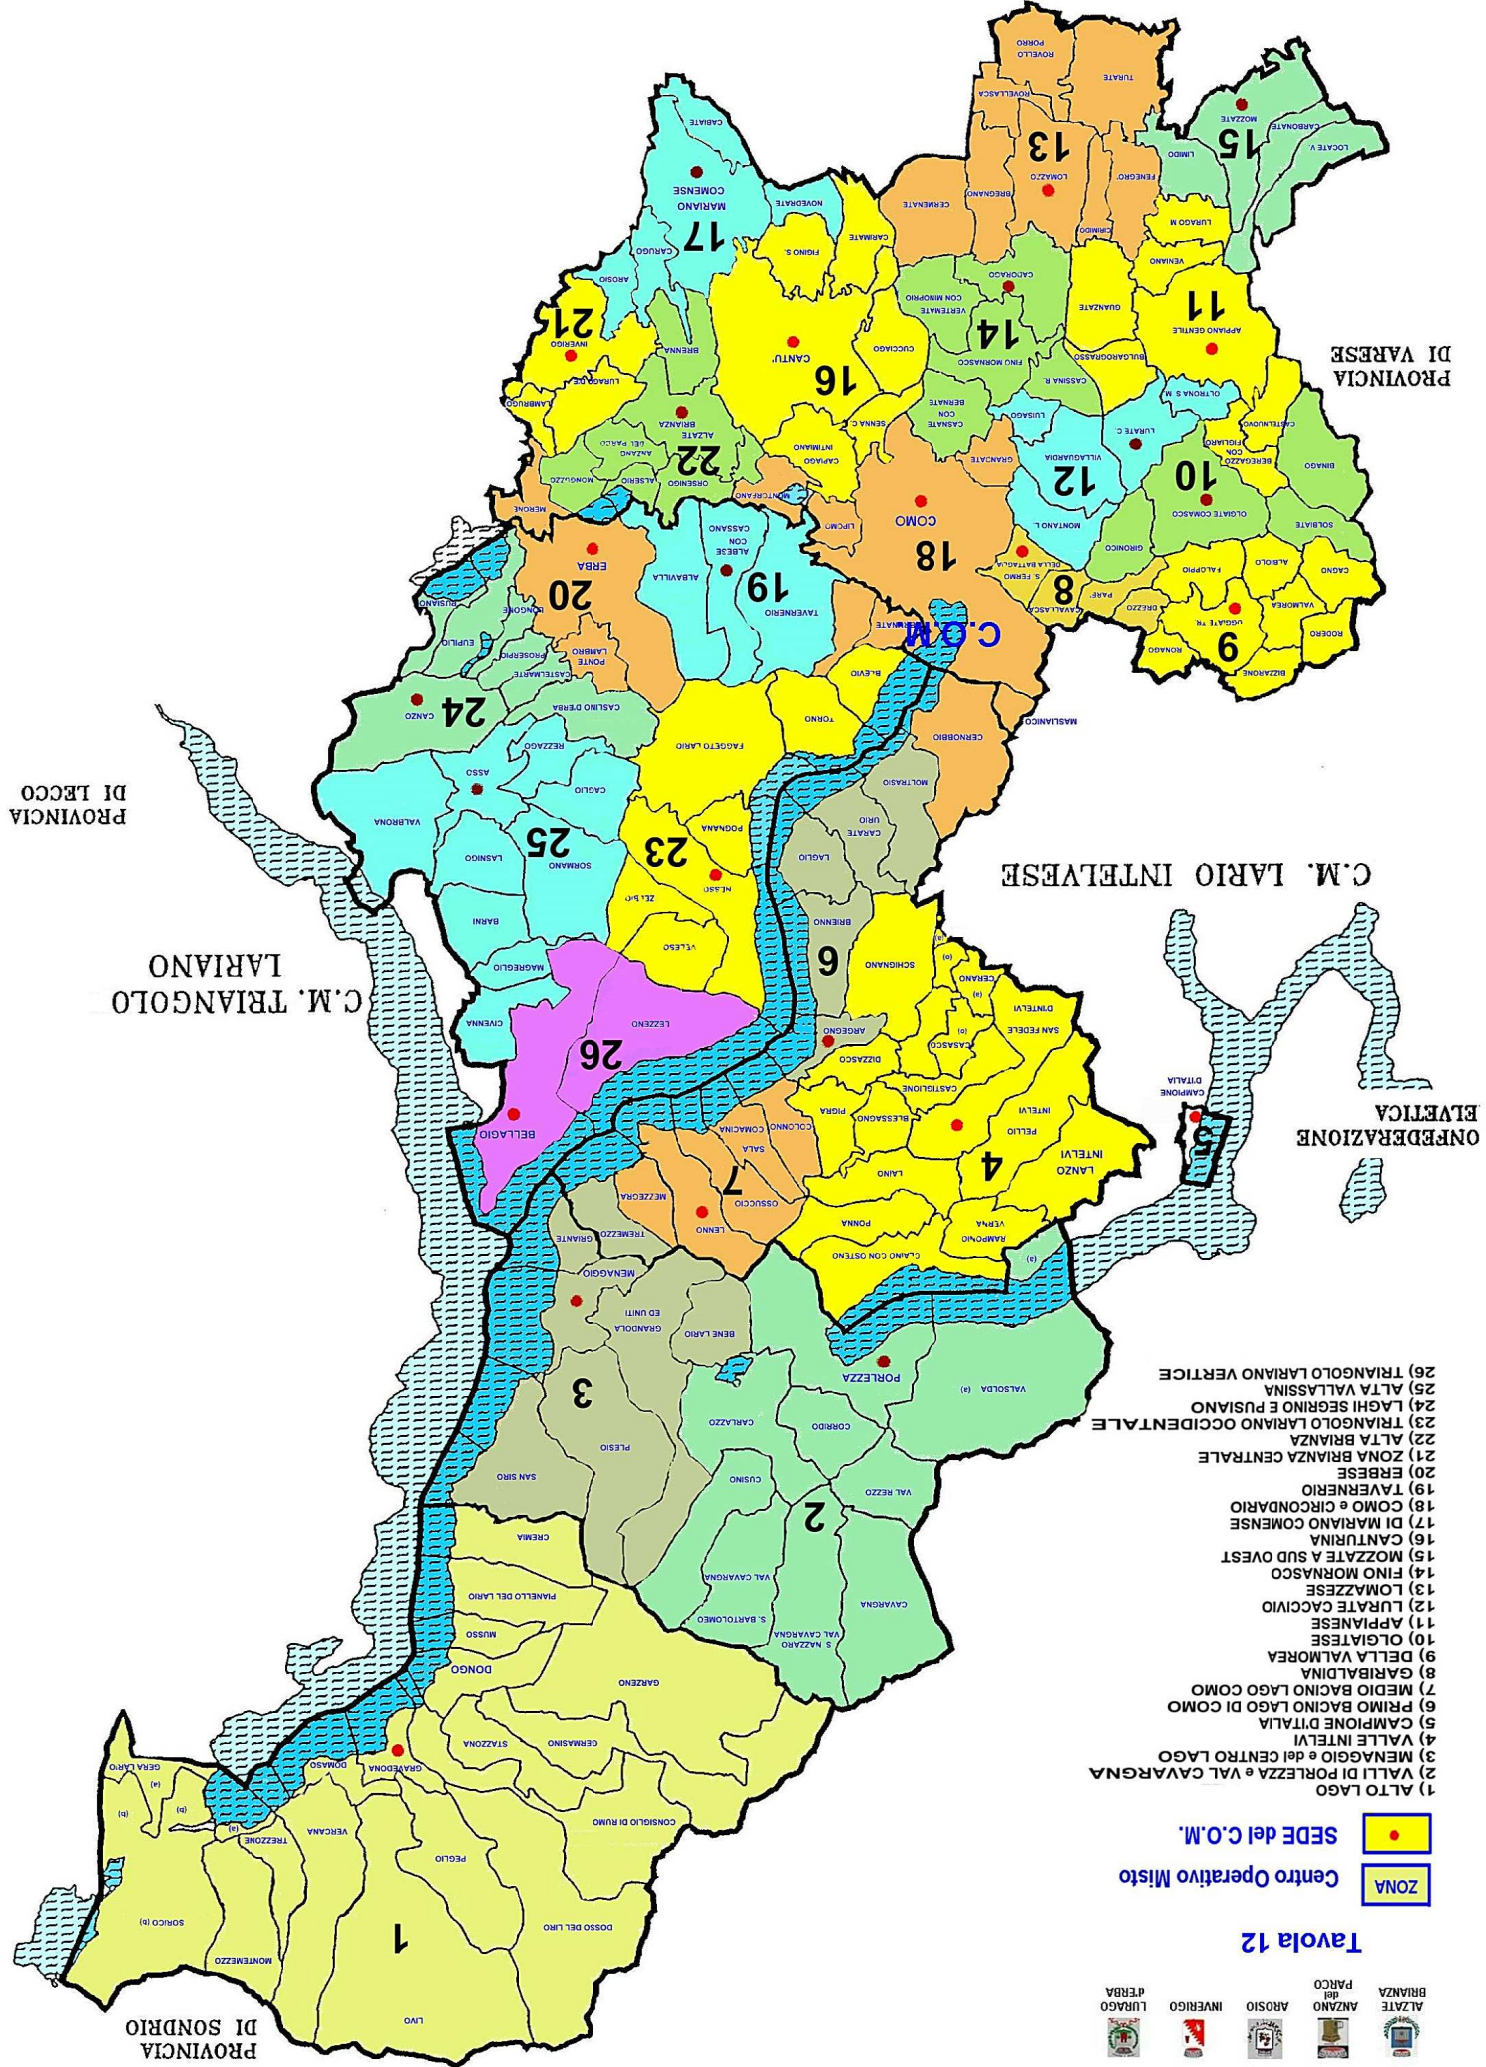

Comuni di

Tavola 12

Centro Operativo Misto
SEDE del C.O.M.

- 1) ALTO LAGO
- 2) MENNGIO e del CENTRO LAGO
- 3) VALLE INTELVI
- 4) CAMPIONE D'ITALIA
- 5) PRIMO BACINO LAGO DI COMO
- 6) MEDIO BACINO LAGO DI COMO
- 7) GARIBALDINA
- 8) DELLA VALMOREA
- 9) APPIANESE
- 10) OLGIATESE
- 11) APPIANESE
- 12) LURATE CACCIUO
- 13) LOMAZZESE
- 14) FINO MONNASCO
- 15) MOZZATE A SUD OVEST
- 16) CANTUINA
- 17) DI MARIANO COMENSE
- 18) COMO e CIRCONDARIO
- 19) TAVERNERIO
- 20) ERBESE
- 21) ZONA BRIANZA CENTRALE
- 22) ALTA BRIANZA
- 23) TRIANGOLO LARIANO OCCIDENTALE
- 24) LAGHI SEGRINO e PUSIANO
- 25) ALTA VALLASSINA
- 26) TRIANGOLO LARIANO VERTICE

PROVINCIA DI TECO

C.M. TRIANGOLO LARIANO

C.M. LARIO INTELESE

ONFEDERAZIONE ELVETICA

PROVINCIA DI MILANO

PROVINCIA DI VARESE

PROVINCIA DI SONDRIO